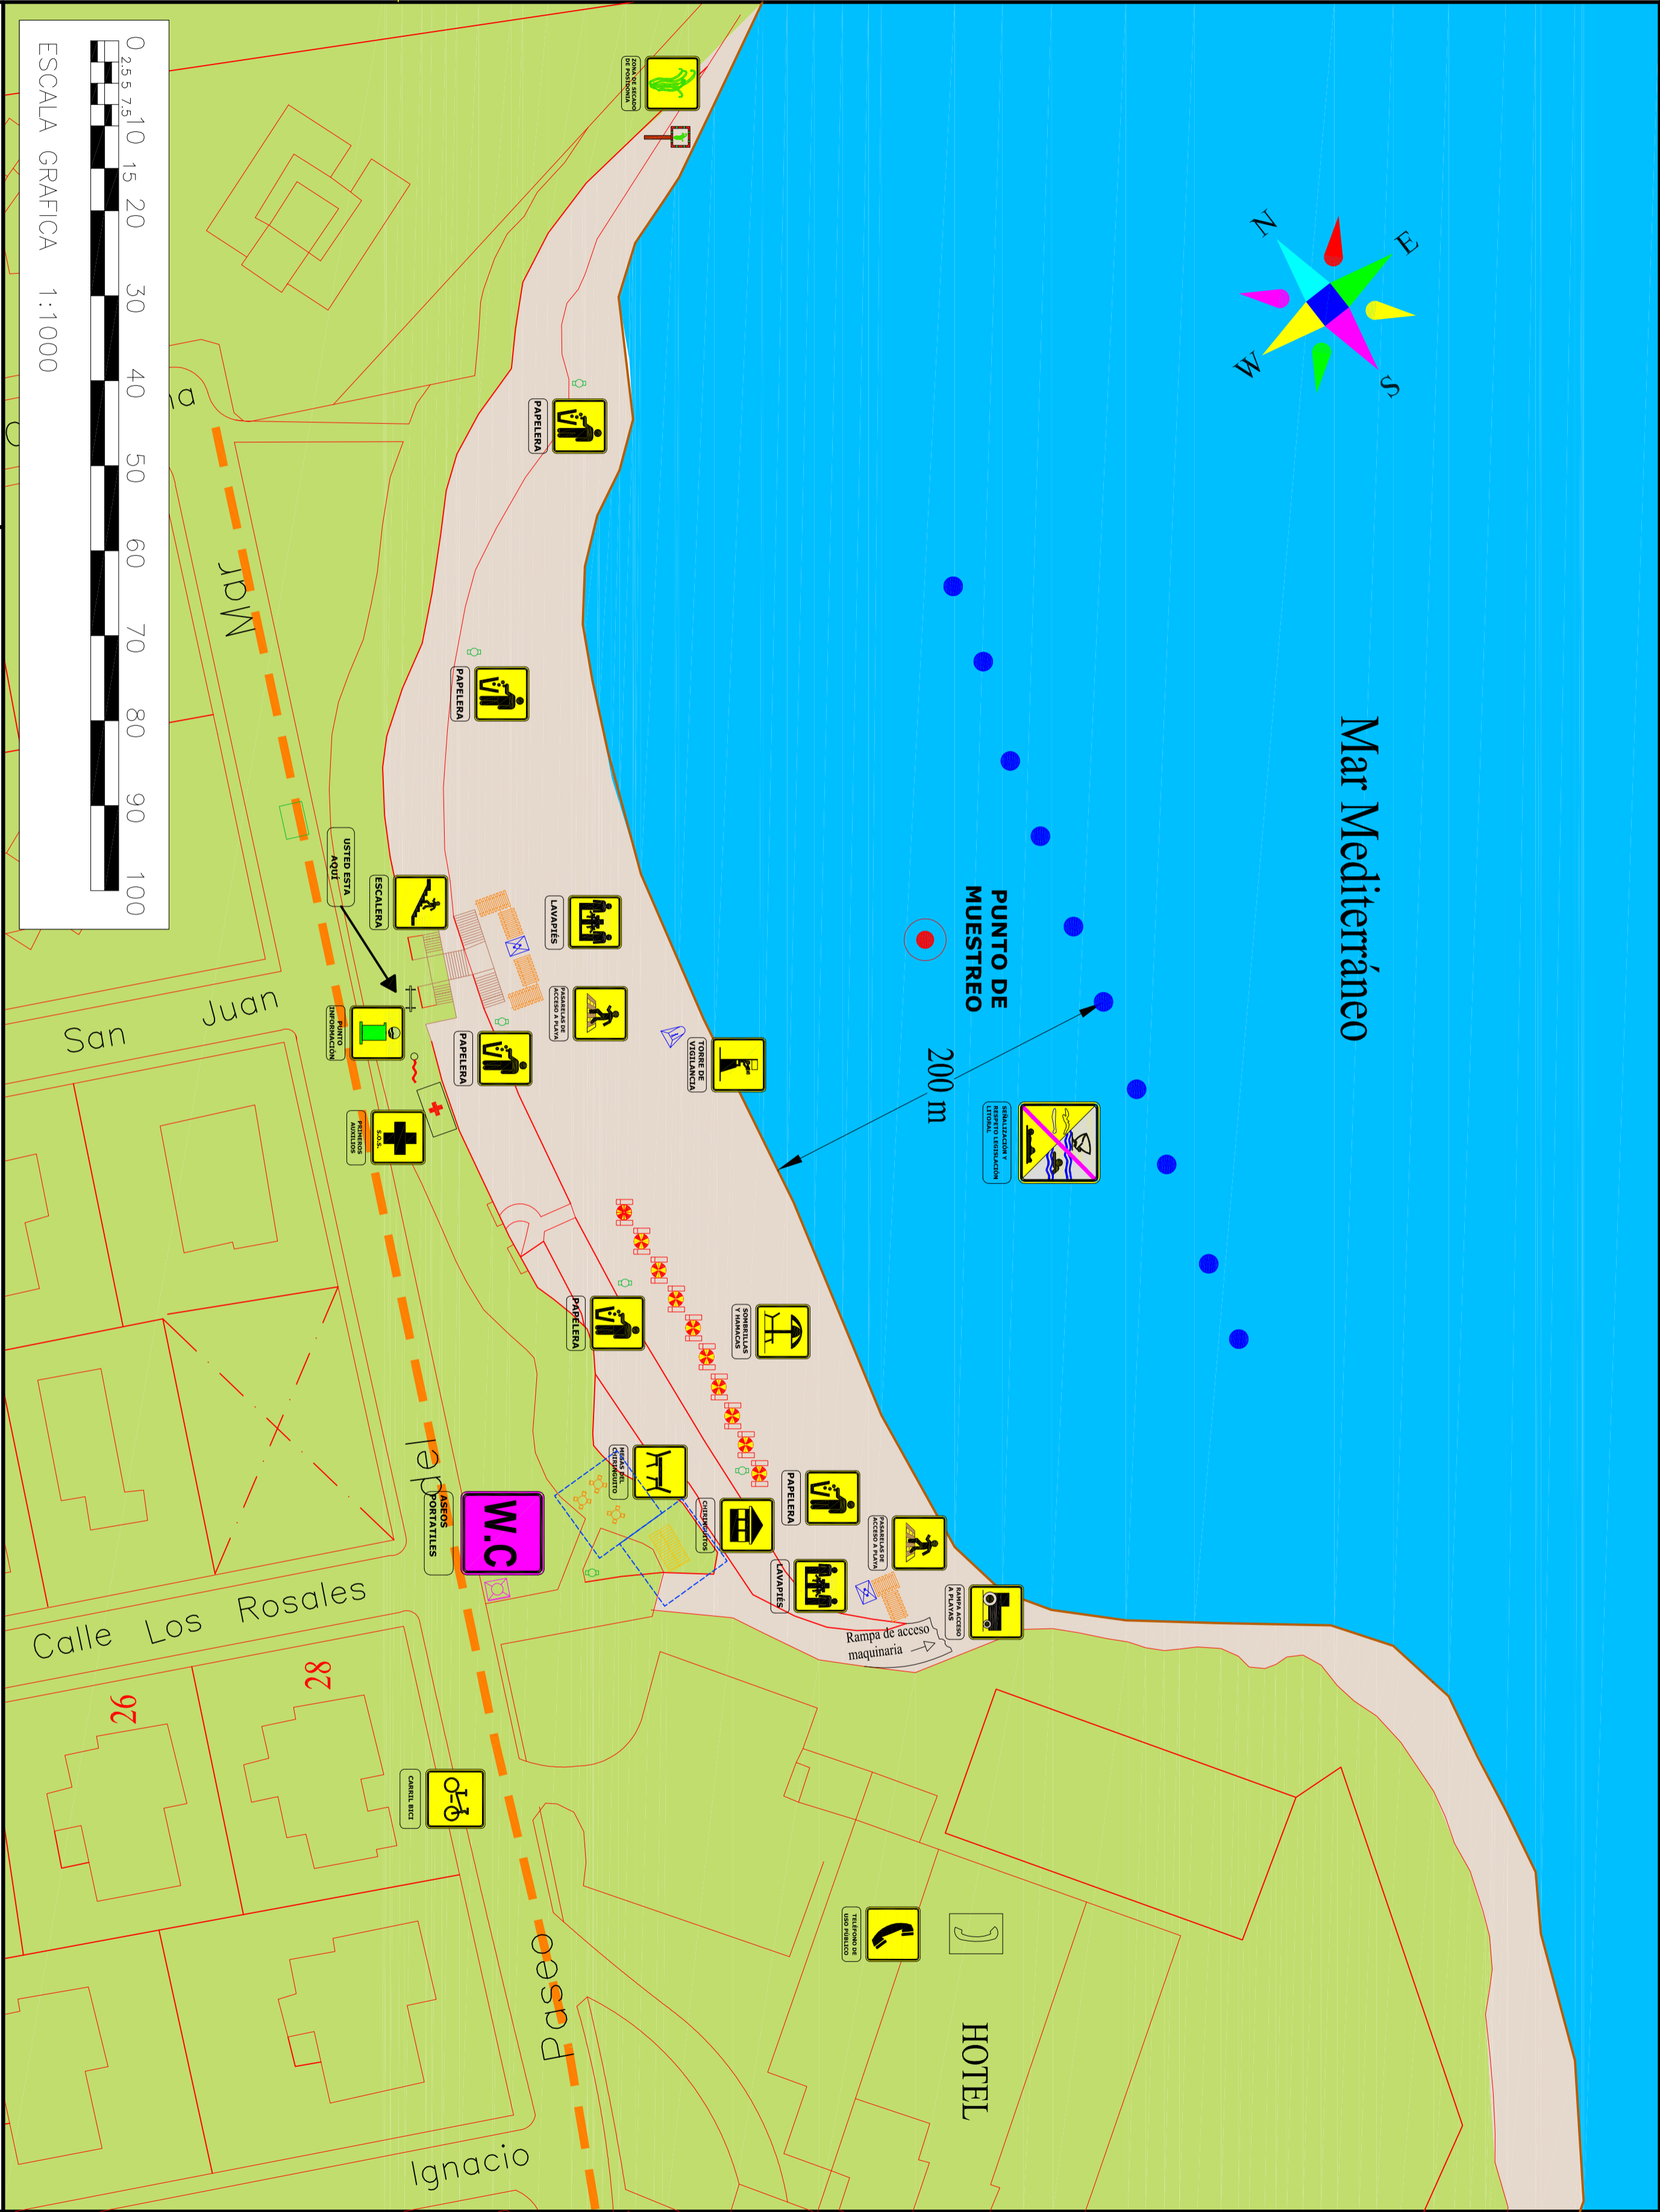

EXCMO. AYUNTAMIENTO DE ORIHUELA.

**PLAYA CALCA CERRADA**

COORDENADAS:  
(LAT/LON) = 37° 55' 38,6" N, 0° 43' 12,5" W (X,Y) = 700383, 4200282  
SUPERFICIE ESTIMADA DE LA PLAYA: 5.351 M<sup>2</sup>.

**LEYENDA**
