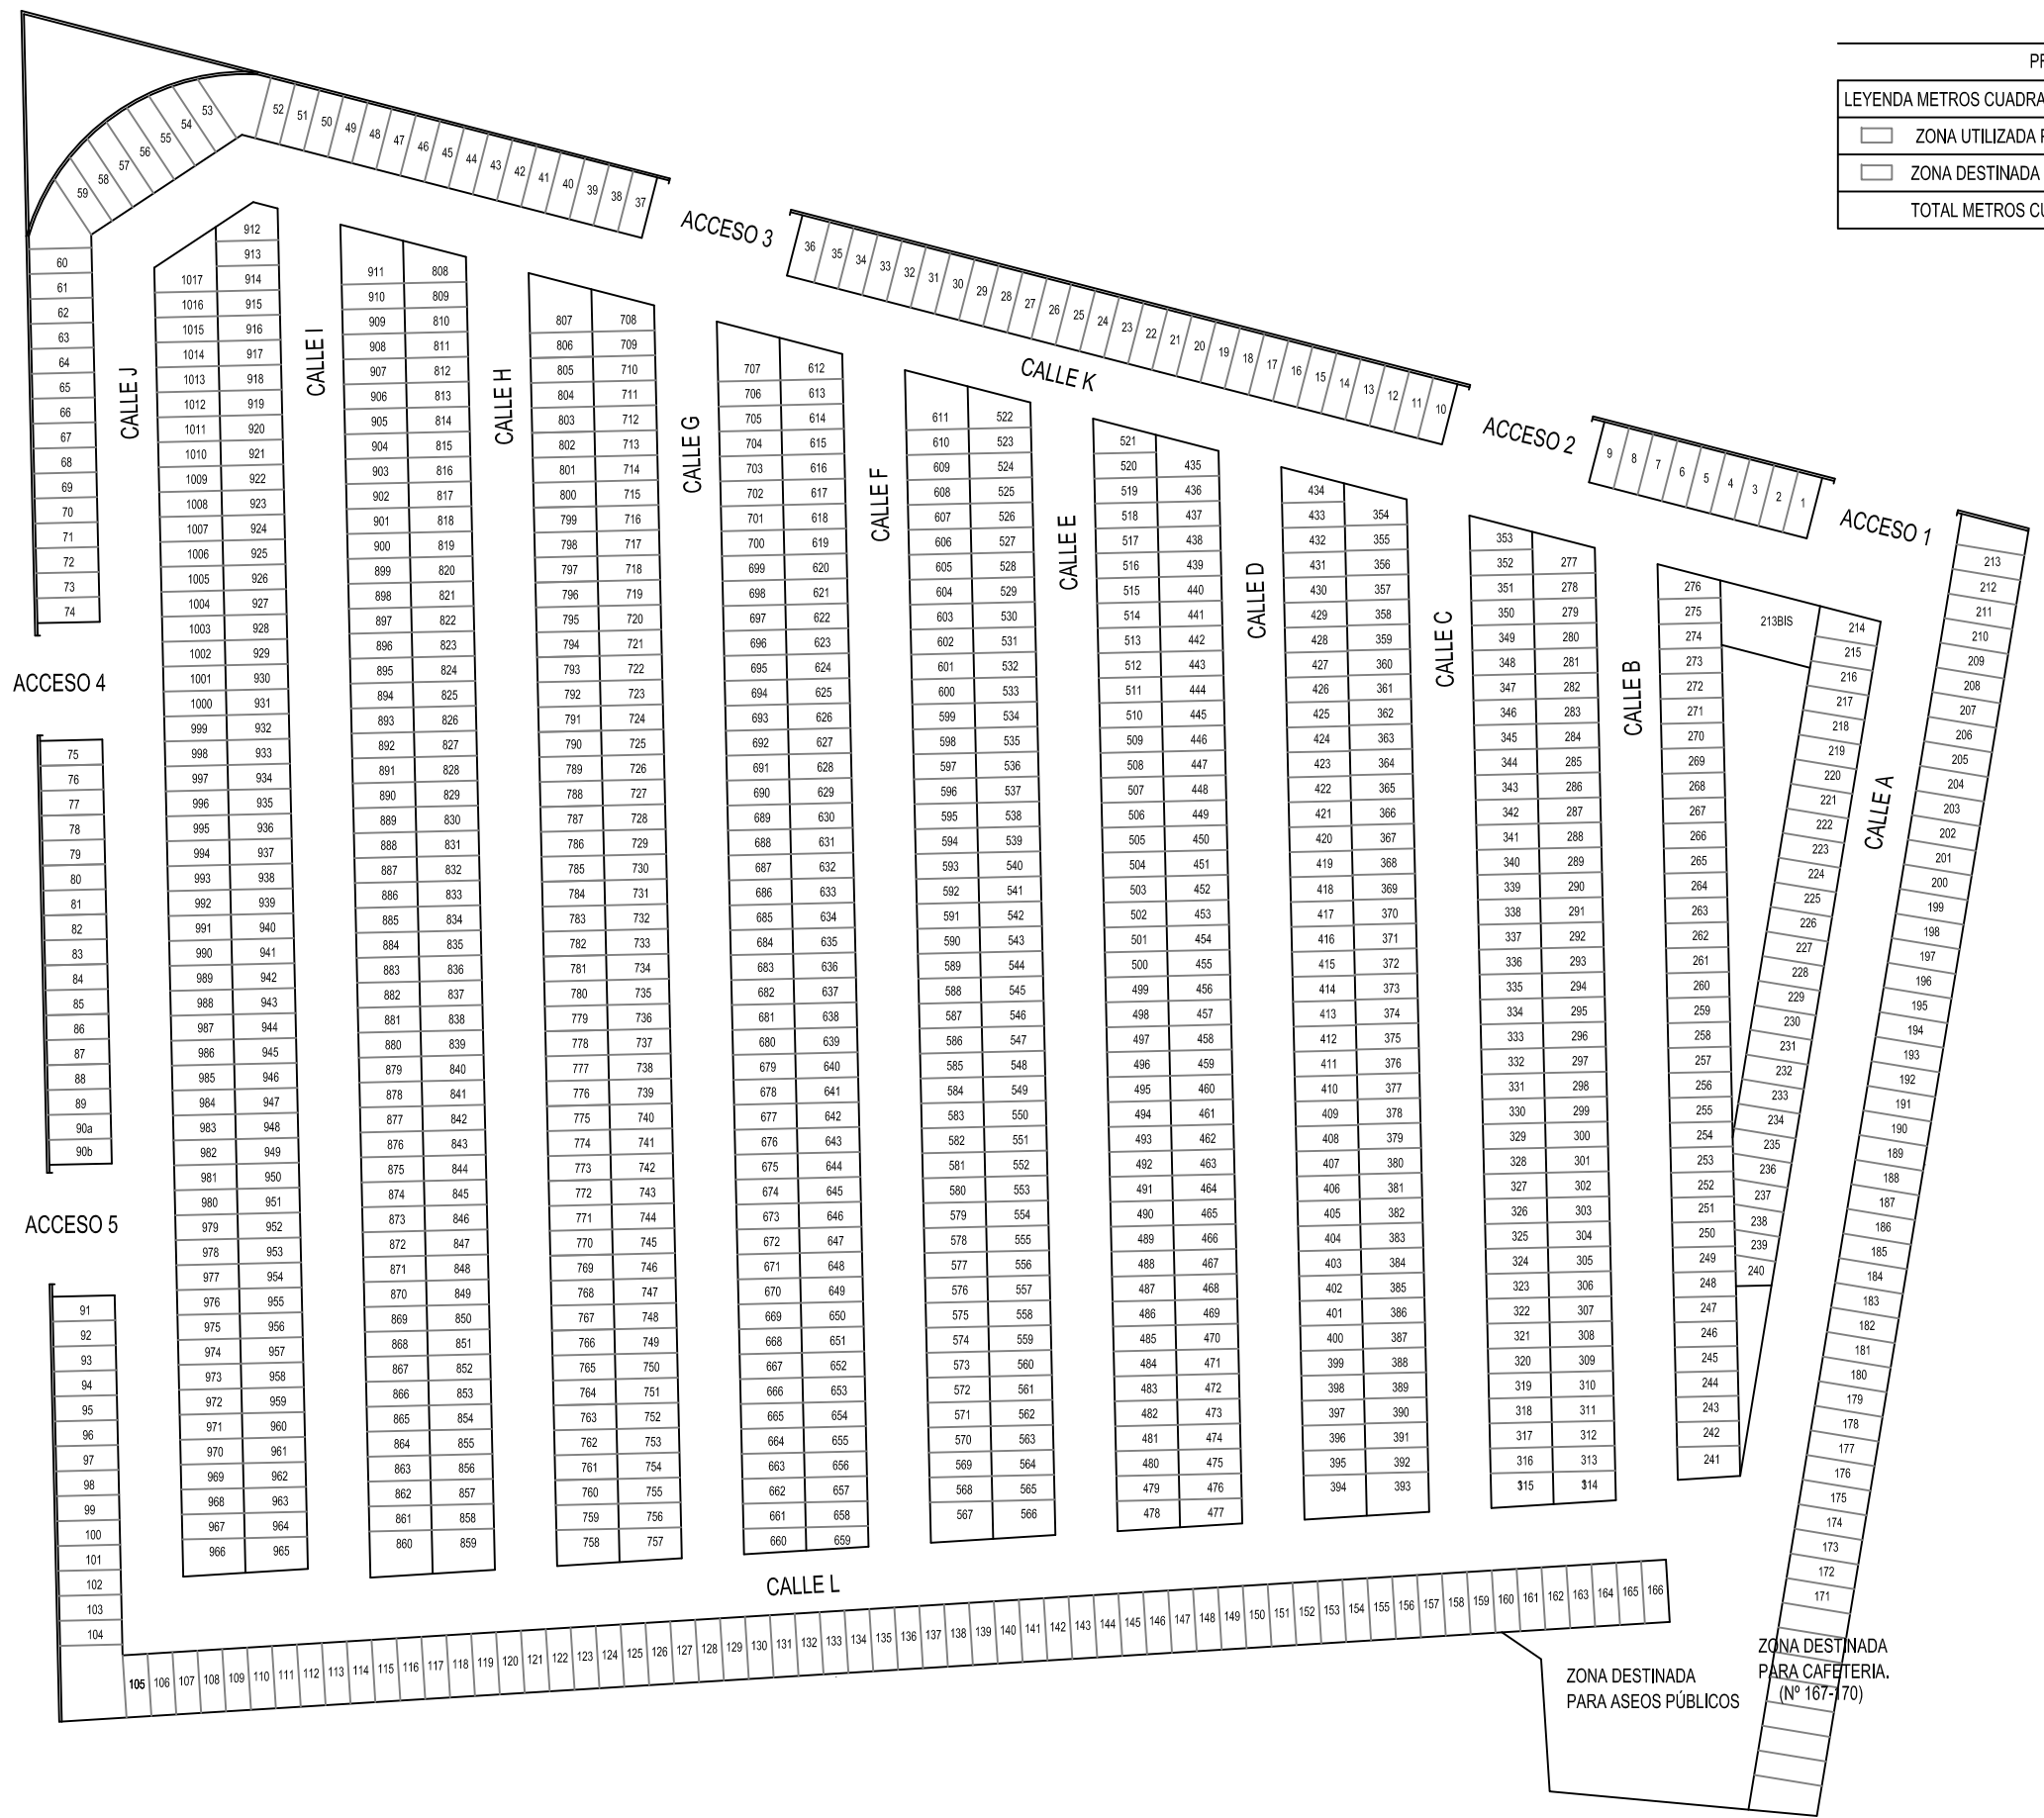

PROPUESTA 1

LEYENDA METROS CUADRADOS DE MERCADO	METROS CUADRADOS
 ZONA UTILIZADA POR VENDEDORES	10.360,48 m2.
 ZONA DESTINADA A CALLES	6.617,43 m2.
TOTAL METROS CUADRADOS	16.977,91 m2.

# MERCADILLO "LOS HUERTOS"

SEÑALADOR: AVILA, DOCTOR GÓMEZ PAREDO ESCUÑA, CI DE LOS HUERTOS, ORIHUELA (ALICANTE) ESCALA: 1:800  
 PROMOTOR: ASOCIACIÓN DE VENDEDORES AMBULANTES DE ORIHUELA. ENERO 2012

**MERCADILLO DE LOS MARTES "LOS HUERTOS"**