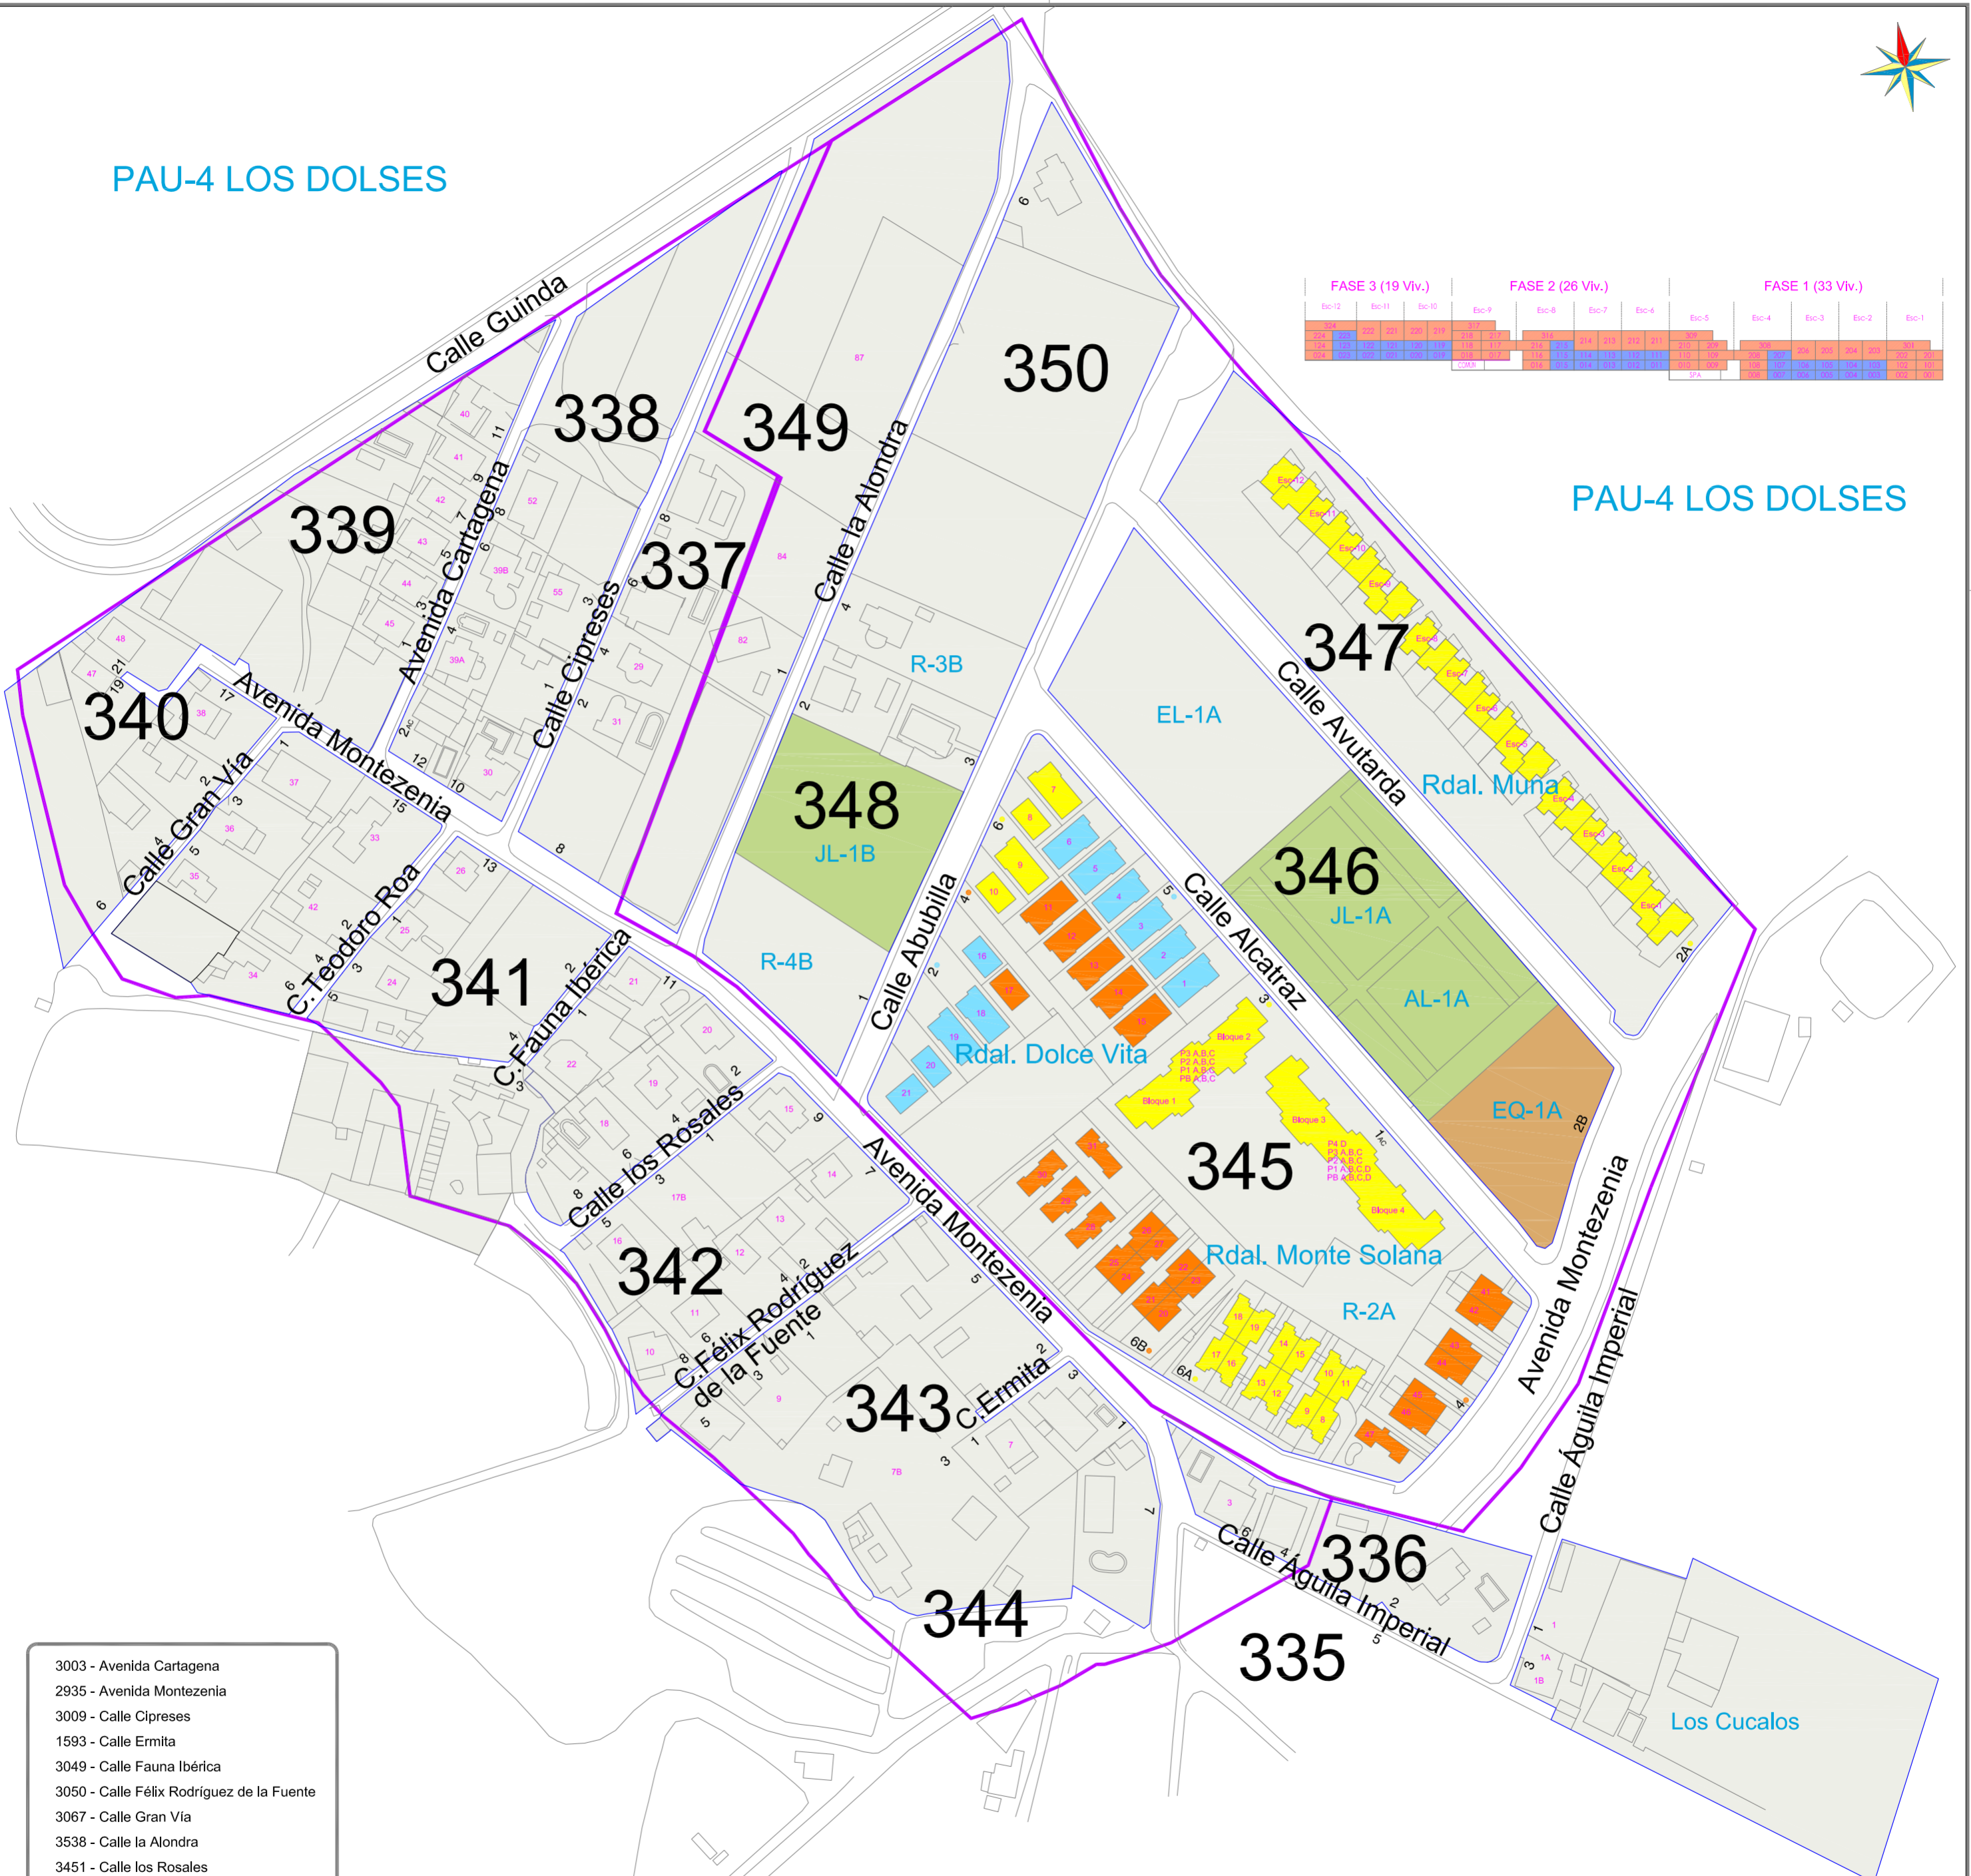

PAU-4 LOS DOLSES

PAU-4 LOS DOLSES

- 3003 - Avenida Cartagena
- 2935 - Avenida Montezenia
- 3009 - Calle Cipreses
- 1593 - Calle Ermita
- 3049 - Calle Fauna Ibérica
- 3050 - Calle Félix Rodríguez de la Fuente
- 3067 - Calle Gran Vía
- 3538 - Calle la Alondra
- 3451 - Calle los Rosales
- 3452 - Calle Teodoro Roa
- 4478 - Calle Abubilla
- 4479 - Calle Águila Imperial
- 4477 - Calle Alcatraz
- 4476 - Calle Avutarda