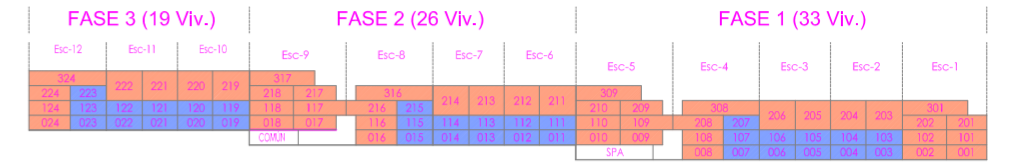

PAU-4 LOS DOLSES

PAU-4 LOS DOLSES

- 3003 - Avenida Cartagena
- 2935 - Avenida Montezenia
- 3009 - Calle Cipreses
- 1593 - Calle Ermita
- 3049 - Calle Fauna Ibérica
- 3050 - Calle Félix Rodríguez de la Fuente
- 3067 - Calle Gran Vía
- 3538 - Calle la Alondra
- 3451 - Calle los Rosales
- 3452 - Calle Teodoro Roa
- 4478 - Calle Abubilla
- 4479 - Calle Águila Imperial
- 4477 - Calle Alcatraz
- 4476 - Calle Avutarda